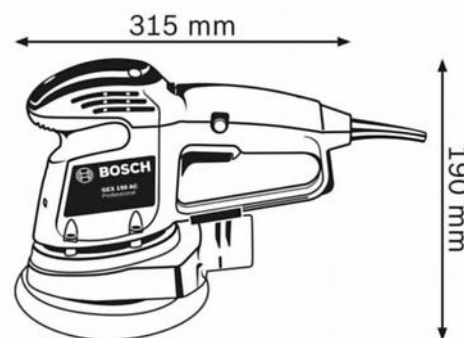

Cod comandă	0 601 372 800
Cod EAN	4059952528922
1 adaptor de aspirație a prafului 2 600 306 007	✓
1 sac colector de praf din hârtie disponibil separat ca set de 3: 2 605 411 067	✓
1 x foaie abrazivă cu orificii multiple C470, Best for Wood + Paint, 120 disponibile separat ca set de 5: 2 608 608 X85	✓
Cutie carton	✓
Disc de șlefuire (150 mm) 2 608 601 335	✓

Date tehnice

Descriere

Versiune lungă partea 1 (BE)

GEX 34-150 Professional este șlefuitorul cu excentric robust cu alimentare cu cablu de la Bosch cu performanțe ridicate de îndepărtare a materialului din categoria de 150 mm. Turația constantă și o performanță ridicată de îndepărtare a materialului asigură rezultate eficiente chiar și pe suprafețele dificile. Flanșa din aluminiu a rulmentului asigură o durată de utilizare îndelungată a sculei electrice și o face perfectă pentru aplicațiile dificile. Opțiunea sa de preselectare a turației permite utilizarea în aplicații cu materiale multiple. Acest șlefuitor cu excentric este conceput pentru șlefuire de bază, șlefuire ocazională, eliminarea lacului și finisarea suprafețelor din lemn, furnir, lac și filer, precum și a suprafețelor minerale și acrilice. Este compatibil cu sistemul de aspirare a prafului Click & Clean de la Bosch.

Date tehnice

Diametrul discului abraziv	150 mm
Turație la mersul în gol	4.500 – 12.000 rot/min
Număr vibrații	9.000 – 24.000 vibrații/min
Excentricitate	2,00 mm
Putere nominală	340 W
Greutate	2,1 kg

Dimensiuni sculă (lățime)	150 mm
Dimensiuni sculă (lungime)	315 mm
Dimensiuni sculă (înălțime)	190 mm
Diametru orbită	4,0 mm