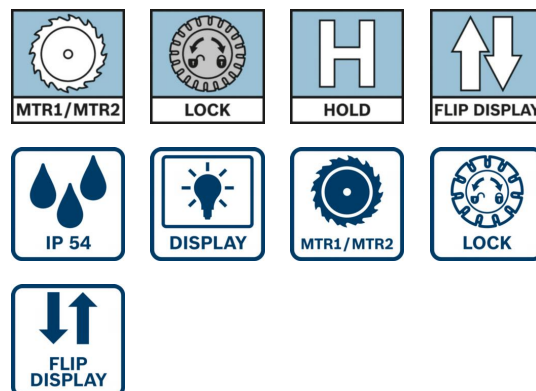

### Date tehnice

Domeniu de măsurare	0-270°
Precizie de măsurare, unghi	± 0,1°
Alimentare curent electric	4 x 1,5V AA
Puterea bateriei, aproximativ	50 h
Deconectare automată, aprox.	30 min
Lungimea piciorului	60 cm
Greutate, aprox.	1,7 kg