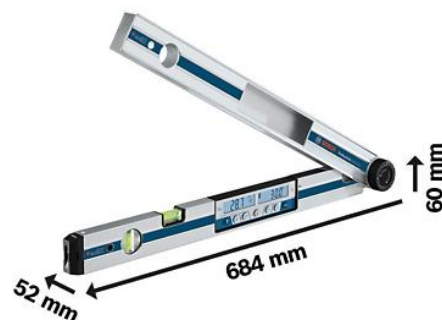

Cod comandă	0 601 076 400
Cod EAN	3165140781527
4 baterii 1,5 V LR6 (AA)	✓
Braț prelungitor	✓
Geantă de protecție	✓

### Date tehnice

Domeniu de măsurare	0-270°
Precizie de măsurare, unghi	± 0,1°
Alimentare curent electric	4 x 1,5V AA
Puterea bateriei, aproximativ	50 h
Deconectare automată, aprox.	30 min
Lungimea piciorului	60 cm
Greutate, aprox.	1,7 kg

### Argument principal de vânzare

- Goniometru și clinometru cu transfer cu precizie laser

### Beneficii pentru utilizatori

- Goniometru i clinometru digital într-un singur aparat
- Calculează unghiurile de tăiere oblică i de înclinare fără mijloace auxiliare
- Clinometru laser cu o rază de aciune de până la 30m