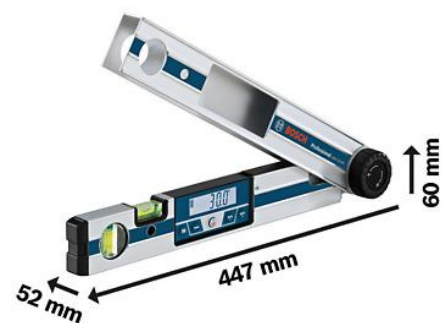

Cod comandă	0 601 076 600
Cod EAN	3165140798860
4 baterii 1,5 V LR6 (AA)	✓
Braț prelungitor	✓
Geantă de protecție	✓

### Date tehnice

Domeniu de măsurare	0 – 220°
Precizie de măsurare, unghi	± 0,1°
Precizie de măsurare nivele	± 0,05°
Precizie de calcul unghiuri	± 0,1°
Alimentare curent electric	4 x 1,5-V-LR6 (AA)
Puterea bateriei, aproximativ	80 h
Deconectare automată, aprox.	30 min
Lungimea piciorului	40 cm
Greutate, aprox.	1,2 kg