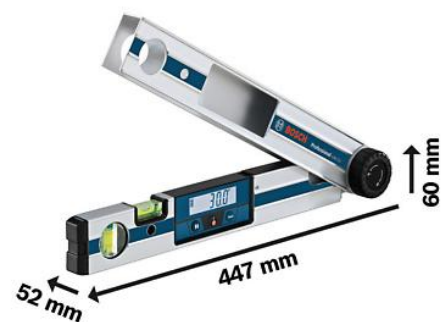

Cod comandă	0 601 076 500
Cod EAN	3165140798846
4 baterii 1,5 V LR6 (AA)	✓

Date tehnice

Date tehnice

Domeniu de măsurare	0 – 220°
Precizie de măsurare, unghi	± 0,1°
Precizie de măsurare nivele	± 0,05°
Precizie de calcul unghiuri	± 0,1°
Alimentare curent electric	4 x 1,5-V-LR6 (AA)
Puterea bateriei, aproximativ	80 h
Deconectare automată, aprox.	30 min
Lungimea piciorului	40 cm
Greutate, aprox.	1,3 kg

Avantaje

Argument principal de vânzare

- Măsurare exactă și simplă a unghiurilor

Beneficii pentru utilizatori

- Determinare rapidă și precisă a unghiurilor
- Posibilitatea transferării exacte a unghiurilor pe piesele de lucru prin șurub de imobilizare mecanic