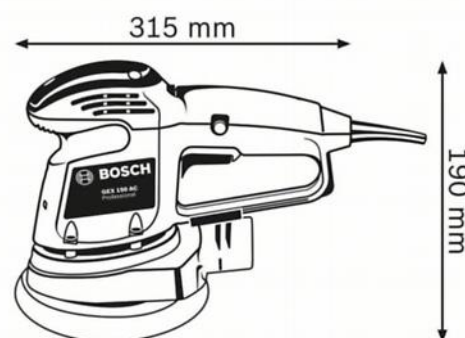

Cod comandă	0 601 372 800
Cod EAN	4059952528922
1 adaptor de aspirație a prafului 2 600 306 007	✓
1 sac colector de praf din hârtie disponibil separat ca set de 3: 2 605 411 067	✓
1 x foaie abrazivă cu orificii multiple C470, Best for Wood + Paint, 120 disponibile separat ca set de 5: 2 608 608 X85	✓
Cutie carton	✓
Disc de șlefuire (150 mm) 2 608 601 335	✓

Date tehnice

Descriere

Versiune lungă partea 1 (BE)

GEX 34-150 Professional este șlefuitorul cu excentric robust cu alimentare cu cablu de la Bosch cu performanțe ridicate de îndepărtare a materialului din categoria de 150 mm. Turația constantă și o performanță ridicată de îndepărtare a materialului asigură rezultate eficiente chiar și pe suprafețele dificile. Flanșa din aluminiu a rulmentului asigură o durată de utilizare îndelungată a sculei electrice și o face perfectă pentru aplicațiile dificile. Opțiunea sa de preselectare a turației permite utilizarea în aplicații cu materiale multiple. Acest șlefuitor cu excentric este conceput pentru șlefuire de bază, șlefuire ocazională, eliminarea lacului și finisarea suprafețelor din lemn, furnir, lac și filer, precum și a suprafețelor minerale și acrilice. Este compatibil cu sistemul de aspirare a prafului Click & Clean de la Bosch.

Date tehnice

Diametrul discului abraziv	150 mm
Turație la mersul în gol	4.500 – 12.000 rot/min
Număr vibrații	9.000 – 24.000 vibrații/min
Excentricitate	2,00 mm
Putere nominală	340 W
Greutate	2,1 kg

Dimensiuni sculă (lățime)	150 mm
Dimensiuni sculă (lungime)	315 mm
Dimensiuni sculă (înălțime)	190 mm
Diametru orbită	4,0 mm