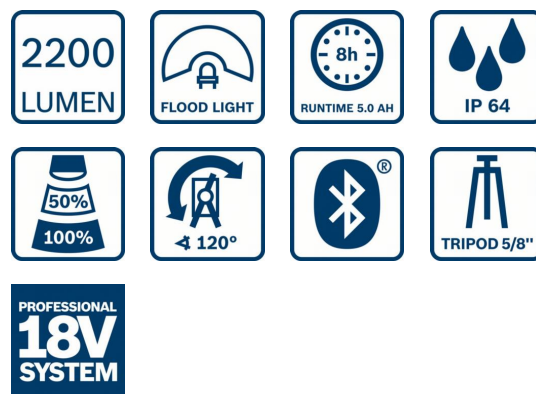

0 601 446 501 – GLI 18V-2200 C

Cod comandă	0 601 446 501
Cod EAN	3165140953832
Cutie carton	✓

Date tehnice

Descriere

Versiune lungă partea 1 (BE)

GLI 18V-2200 C Professional este proiectorul versatil și robust de la Bosch din categoria de 18 V. Intensitatea luminoasă a LED-ului său puternic poate atinge valoarea de 2.200 de lumeni, pentru condiții de iluminare superioare. Protecție la stropire și etanșeitate la praf datorită capacului robust al acumulatorului, cu indice de protecție IP 64. Sistemul de iluminare poate fi controlat confortabil prin intermediul unui smartphone, ceea ce permite reglarea rapidă și ușoară a intensității luminoase. Aparatul este prevăzut cu două trepte de luminozitate, cinci unghiuri de reglare flexibile și un filet prindere pe stativ de 5/8", care permite adaptarea rapidă la orice situație de lucru. Acest proiector este excelent pentru iluminarea integrală a zonelor de lucru pe durata întregii zile. Este compatibil cu toți acumulatorii Bosch Professional 18 V (Sistem profesional de 18 V).

Dimensiuni sculă (lățime)	187 mm
Dimensiuni sculă (lungime)	176 mm
Dimensiuni sculă (înălțime)	271 mm

Date tehnice

Greutate excl. acumulator	1.9 kg
Tensiunea acumulatorului	14,4–18 V
Flux luminos	2200 lm
Timp de funcționare max. la 14,4 V	80 min/Ah
Timp de funcționare max. la 18 V	100 min/Ah
Număr de niveluri de luminozitate	2

Segment

Segmente	Gama Heavy Duty
----------	-----------------

Avantaje

Argument principal de vânzare

- Nivel ridicat de luminozitate – oriunde, oricând

Beneficii pentru utilizatori

- Putere de iluminare superioară: LED-ul de putere ridicată asigură până la 2200 lumeni
- Desfășurarea activității în aproape orice condiție: protecție la stropire și etanșeitate la praf (IP 64) datorită capacului acumulatorului și garniturii de protecție
- Control confortabil de la distanță: control complet și intuitiv prin intermediul filei MyTools din aplicația Toolbox