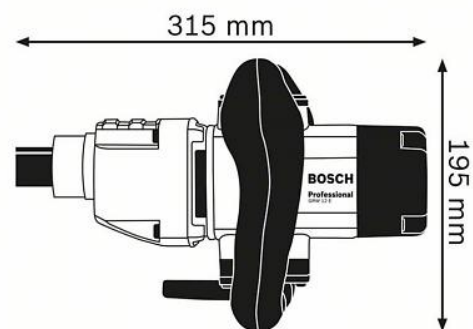

### Descriere

Versiune lungă partea 1 (BE)

GRW 12 E Professional este un agitator cu o treaptă de viteză cu alimentare cu cablu ușor de utilizat. Mânerul său ergonomic înfășurat asigură o manevrare confortabilă și ușoară. Este dotat cu un motor puternic de 1.200 W care garantează o performanță puternică de agitare cu rezultate rapide. Este prevăzut și cu un comutator de reglare a turației cu funcție de blocare pentru controlul ușor al vitezei de amestecare.

Versiune lungă partea 2 (BE)

Această sculă electrică este destinată agitării gipsului și vopselei până la 50 kg. Este compatibilă cu diferite coșuri de agitare cu diametrul de până la 140 mm.

Sistem de prindere

### Date tehnice

Putere nominală	1.200 W
Turație la mersul în gol	1.000 rot/min
Greutate	5,3 kg
Dimensiuni sculă (lățime)	375 mm
Dimensiuni sculă (lungime)	312 mm
Dimensiuni sculă (înălțime)	195 mm
Moment de rotație, max.	12,0 Nm
Turație nominală	- 620 rot/min