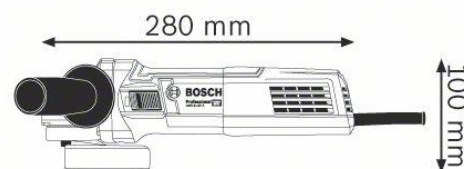

Cod comandă	0 601 396 102
Cod EAN	3165140861038
Apărătoare	✓
Cheie șuruburi	✓
Cutie din carton	✓
Mâner suplimentar	✓

Date tehnice

Date tehnice

Putere nominală	900 W
Turație la mersul în gol	2.800 – 11.000 rot/min
Putere utilă	450 W
Arbore de șlefuit	M14
Diam.discuri	125 mm
Dimensiuni sculă (lățime)	73 mm
Dimensiuni sculă (lungime)	280 mm
Dimensiuni sculă (înălțime)	100 mm
Greutate	1,9 kg
Comutator	Comutator care poate fi blocat

Informații privind zgomotele/vibrațiile

Nivel presiune sonoră	104 dB(A)
Nivel putere sonoră	93 dB(A)
Incertitudine K	3 dB
Nivel zgomot	Nivelul de zgomot evaluat A al sculei electrice este în mod normal de: nivel presiune sonoră 104 dB(A); nivel putere sonoră 93 dB(A). Incertitudine K= 3 dB.

Segment

Segmente	Polizoare unghiulare mici Gama Heavy Duty
----------	--

Avantaje

Argument principal de vânzare

- Un polizor de 900 W construit pentru lucrări solicitante!

Beneficii pentru utilizatori

- Performanțe superioare de șlefuire/tăiere datorită puterii ridicate și cuplului puternic de 900 W
- Cel mai ușor manevrabil din clasa sa datorită construcției și componentelor robuste
- Durată de viață lungă în condiții grele de lucru și sub sarcină mare datorită designului și componentelor robuste
- Aplicații și accesorii multiple datorită funcției de preselectie a turației