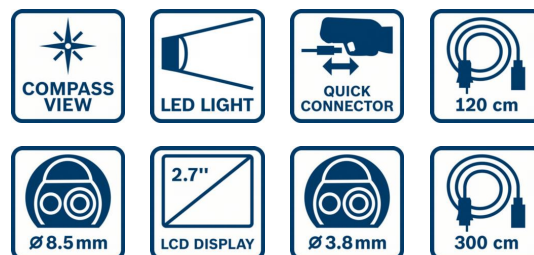

# 0 601 241 100 – GIC 120

Cod comandă	0 601 241 100
Cod EAN	3165140817905
4 baterii 1,5 V LR6 (AA)	✓
Cablu cameră GIC 120 C, diam. 8,5 mm, lungime 120 cm 1 600 A00 9B9	✓
Cârlig, magnet, oglindă	✓

### Date tehnice

Mărime display	2.7 "
Rezoluție display	320 x 240 px
Diametru capul camerei	8.5 mm
Lungime cordon cameră	120 cm
Număr trepte iluminare LED	3
Greutate	0,50 kg